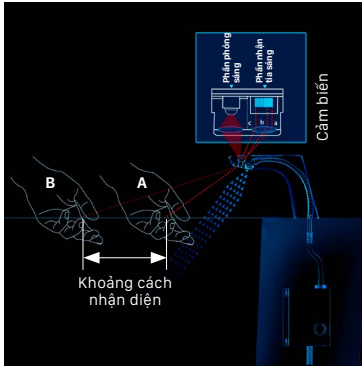

Sen tắm Thermostat điều chỉnh
nhiệt độ dễ dàng và chính xác

Thân sen Thermostat hạn chế gây
bỏng khi chỉnh ở nhiệt độ cao

CÔNG NGHỆ LINE SENSOR

Một dây gồm 64 điểm cảm ứng ở vòi LINE SENSOR Một điểm cảm ứng duy nhất ở vòi thông thường