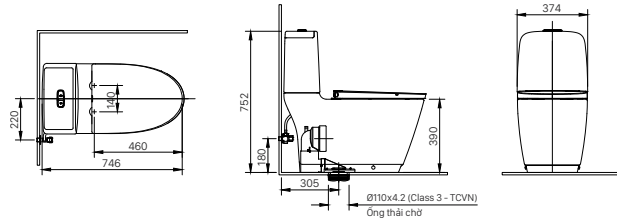

BẢN VẼ KỸ THUẬT