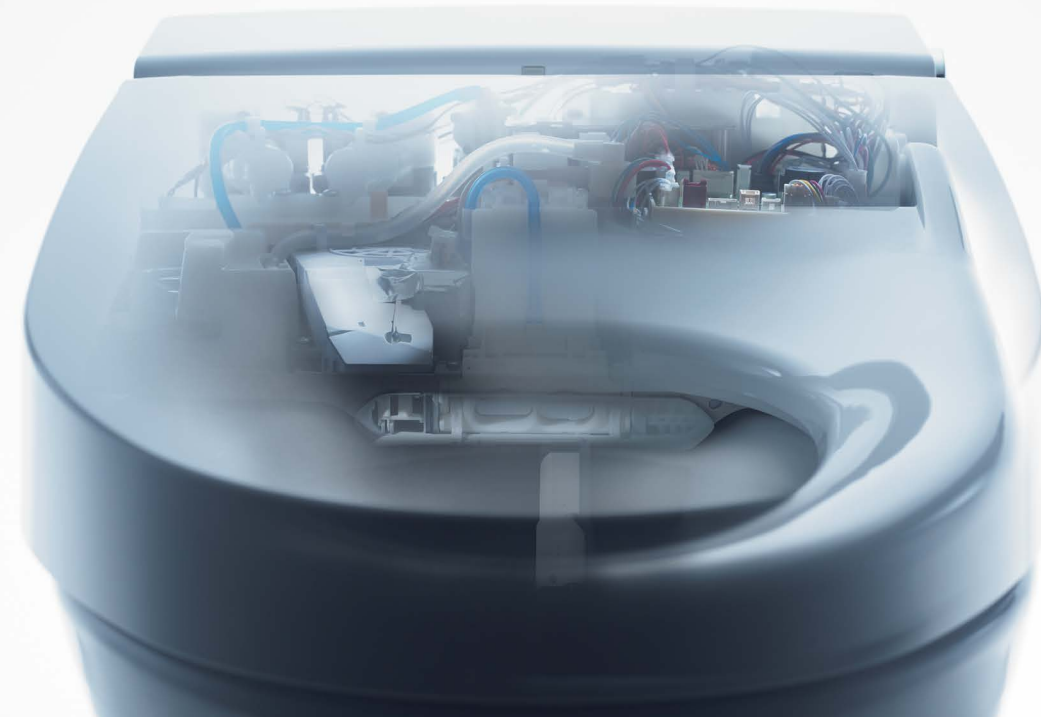

ĐÈN TỰ ĐỘNG BAN ĐÊM

Ánh sáng nhẹ chiếu bên trong lòng bầu giúp tầm nhìn tốt hơn vào ban đêm và tránh gây mất ngủ

ĐỆM BỌT

Chức năng đệm bọt tạo lớp bọt bên trong lòng bàn cầu để giảm văng nước và âm thanh văng nước khi sử dụng