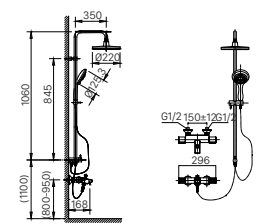

BẢN VẼ KỸ THUẬT

BFV-6015S