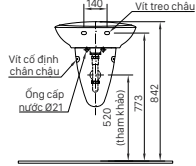

L-285V (EC/FC) | L-288VC (CHÂN CHẬU)

L-285V (EC/FC) | L-288VD (CHÂN CHẬU)

L-281V

BẢN VẼ KỸ THUẬT

L-284V (EC/FC) | L-284VC(CHÂN CHÂU)

Kiểu 1 lỗ Ø36 (FC)
Kiểu 3 lỗ Ø30 (EC)

L-284V (EC/FC) | L-284VD (CHÂN CHÂU)