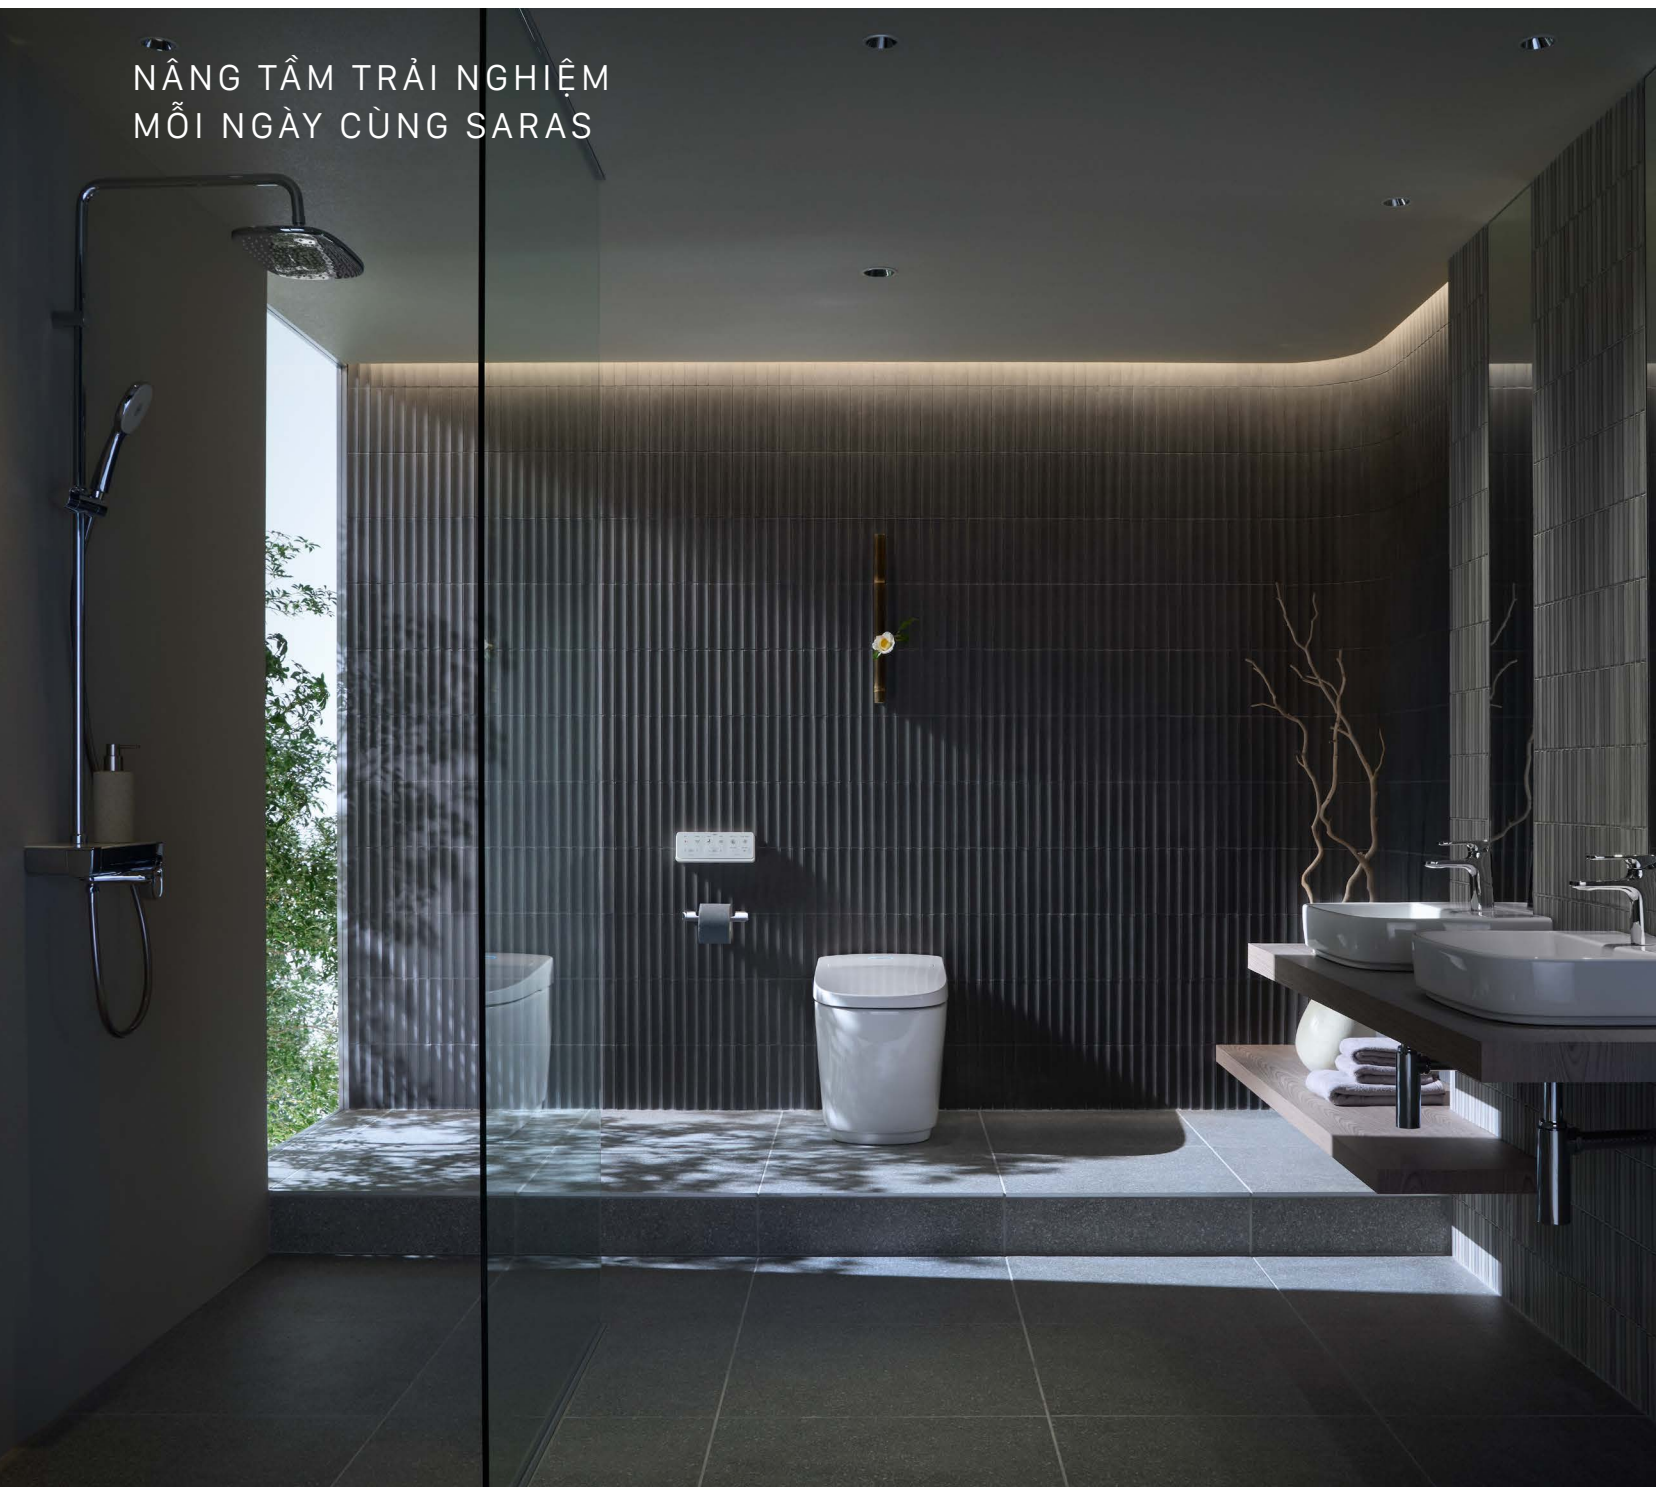

D 705 / W 375 / H 540 mm

NÂNG TẦM TRẢI NGHIỆM
MỖI NGÀY CÙNG SARAS

BÀN CẦU ĐIỆN TỬ SARAS

Hãy tưởng tượng mỗi sáng bước vào phòng tắm, nơi SARAS mang đến cảm giác rộng rãi và sạch sẽ nhờ thiết kế tối giản tinh tế. Không gian thanh thoát ấy tạo nên cảm giác thư thái, sẵn sàng cho một ngày mới đầy hứng khởi. Với những tính năng được thiết kế tỉ mỉ, mang lại sự thoải mái và sạch sẽ vượt trội, vẻ đẹp thanh lịch vượt thời gian của SARAS biến phòng tắm thành nơi thư giãn và tái tạo năng lượng hoàn hảo.