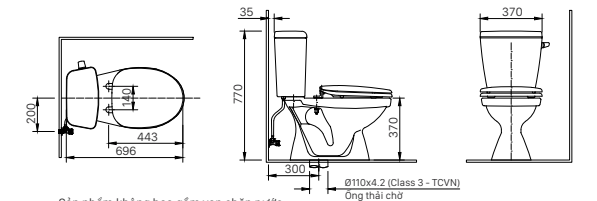

Sản phẩm không bao gồm van chặn nước