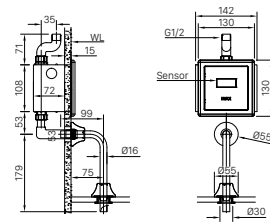

OKUV-30SM | OKUV-30SM-0.5 (TOP INLET INSTALLATION)