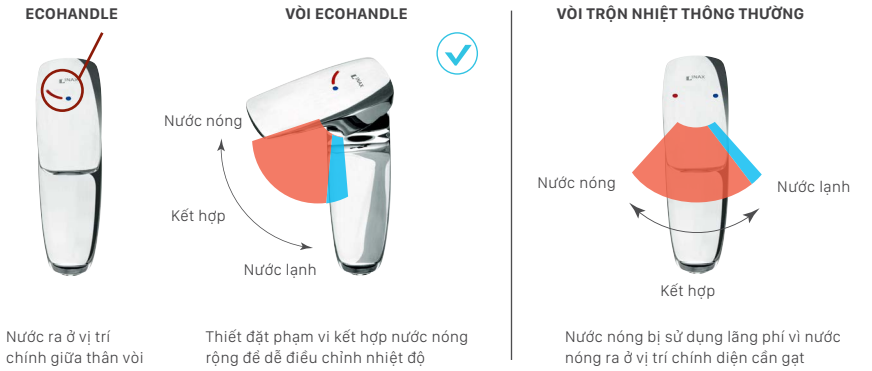

Sản phẩm sử dụng đầu phun tiết kiệm nước

TAY GẠT ECO TIẾT KIỂM NĂNG LƯỢNG

ECOHANDLE được thể hiện ở mặt chính của vòi với mục đích giúp cho người sử dụng tiết kiệm nước và tiết kiệm điện, có thể sử dụng dễ dàng tay gạt ECOHANDLE không gây lãng phí năng lượng.

CÔNG NGHỆ 360°

Công nghệ vòi phun rửa Nhật Bản mang lại thuận tiện vượt trội với đầu vòi phun có thể xoay 360°, chùm tia nước phun rửa mạnh mà vẫn rất êm ái

CÔNG NGHỆ NẮC ECO TIẾT KIỂM NƯỚC

Giúp người sử dụng dễ dàng tiết kiệm nước, tay gạt có 2 mức độ điều chỉnh lưu lượng nước là: từ 0%-50% và từ 50%-100%