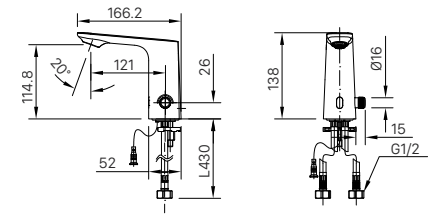

BẢN VẼ KỸ THUẬT

Kiểu 1 lỗ Ø36 (FC)
Kiểu 3 lỗ Ø30 (EC)

Kiểu 1 lỗ Ø36 (FC)
Kiểu 3 lỗ Ø30 (EC)

Kiểu 1 lỗ Ø36 (FC)
Kiểu 3 lỗ Ø30 (EC)

Kiểu 1 lỗ Ø36 (FC)
Kiểu 3 lỗ Ø30 (EC)