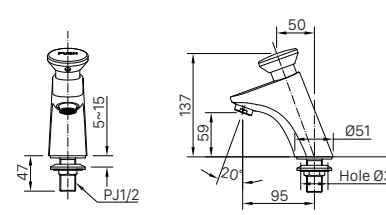

BẢN VẼ KỸ THUẬT

Kiểu 1 lỗ Ø36 (FC)
Kiểu 3 lỗ Ø30 (EC)

Kiểu 1 lỗ Ø36 (FC)
Kiểu 3 lỗ Ø30 (EC)

Kiểu 1 lỗ Ø36 (FC)
Kiểu 3 lỗ Ø30 (EC)

Kiểu 1 lỗ Ø36 (FC)
Kiểu 3 lỗ Ø30 (EC)