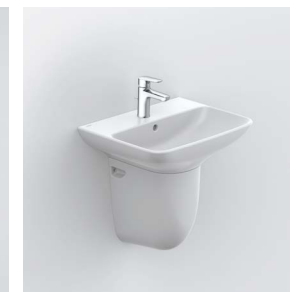

CHẬU RỬA TREO TƯỜNG NEW
AL-289V (EC/FC)
Giá 1.570.000 VNĐ

- AQUA CERAMIC chống bám bẩn
- Thiết kế giúp dễ dàng vệ sinh

D 400 / W 500 / H 170 mm

Giá chưa bao gồm chân chậu