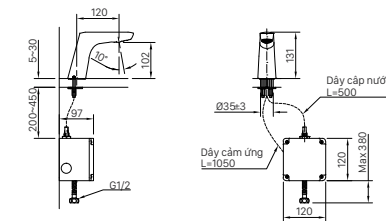

BẢN VẼ KỸ THUẬT

Kiểu 1 lỗ Ø36 (FC)
Kiểu 3 lỗ Ø30 (EC)

Kiểu 1 lỗ Ø36 (FC)
Kiểu 3 lỗ Ø30 (EC)

Kiểu 1 lỗ Ø36 (FC)
Kiểu 3 lỗ Ø30 (EC)

Kiểu 1 lỗ Ø36 (FC)
Kiểu 3 lỗ Ø30 (EC)