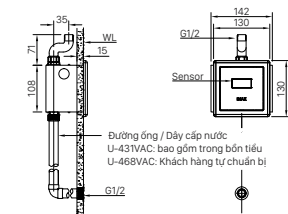

OKUV-30SM | OKUV-30SM-0.5 (BACK INLET INSTALLATION)