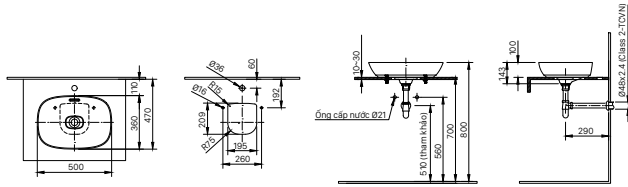

BẢN VẼ KỸ THUẬT