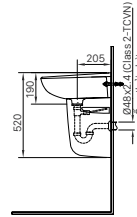

L-285V (EC/FC) | L-288VC (CHÂN CHẬU)

L-285V (EC/FC) | L-288VD (CHÂN CHẬU)

L-281V

BẢN VẼ KỸ THUẬT

L-284V (EC/FC) | L-284VC(CHÂN CHÂU)

Kiểu 1 lỗ Ø36 (FC)
Kiểu 3 lỗ Ø30 (EC)

L-284V (EC/FC) | L-284VD (CHÂN CHÂU)