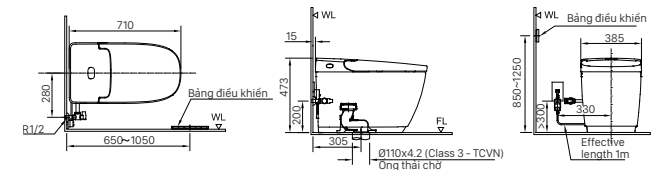

BẢN VẼ KỸ THUẬT

CHẬU	VỎI	ỐNG THẢI	VAN VẬN KHÓA	SL	ỐNG CẤP NƯỚC	SL					
L-295V	LFV-112SH	A-678P A-676PV A-603PV	A-703-8	2	Lưu ý (1)	-					
	LFV-8000SH2										
	LFV-632SH-2										
	LFV-612SH-2										
	LFV-2012SH										
	LFV-502SH										
	LFV-5000SH										
	LFV-5012SH										
LFV-22SH	A-678P A-676PV A-603PV +A-016V	1									
AL-S610V AL-S620V	LFV-8000SH2	A-603PV A-676PV A-678PV	A-703-8	2	Lưu ý (1)	-					
	LFV-632SH										
	LFV-612SH										
	LFV-5000SH										
	LFV-112SH										
	LFV-5012SH										
	LFV-502SH										
	LFV-2012SH										
LFV-22SH		1									
AL-S630VFC AL-S640VFC	LFV-402S	A-678PV A-675PV A-676PV A-603PV	A-703-8	2	Lưu ý (1)	-					
	LFV-1002S										
	LFV-502S										
	LFV-2012S										
	LFV-5012S										
	LFV-6012S										
	LFV-2002S										
	LFV-612S										
	LFV-632S										
	LFV-P02B						A-675PV	A-703-8	2	A-701-7	1
	LFV11A						A-678P	A-703-8	1	Lưu ý (1)	-
	AMV-300K										
AMV-300											
LFV-22S											
AMV-91											
AMV-91K											
AMV-50B											
AL-S630VGC AL-S640VGC	LFV-5010S	A-678P A-675PV A-676PV A-603PV	A-703-8	2	A-701-7	2					
AL-652VFC AL-662V AL-692V	LFV-P02B	A-678PV A-676PV A-603PV	A-703-8	1	A-701-7	1					
	LFV-11A										
	LFV-402S										
	LFV-222S										
	LFV-112S										
	LFV-1002S										
	LFV-8000S										
	LFV-502S										
	LFV-2012S										
	LFV-5012S										
	LFV-6012S										
	LFV-2002S										
AL-652VEC	LFV-221S	A-678PV A-676PV A-603PV	A-703-8	2	A-701-7	2					
	LFV-211S										
	LFV-1111S										
AL-652VGC	LFV-5010S	A-678P A-676PV A-603PV	A-703-8	2	A-701-7	2					

Lưu ý (1): Bao gồm trong vỏ
Lưu ý (2): Chậu L-282V(EC/FC) chỉ lắp được với chân chậu L-284VD
(*) LF-105PAL được sử dụng cho nơi công cộng nên không có chức năng giữ lại nước trong chậu

AC-G216VN/BW1 | AC-G216VN/BKG

AC-819VN

AC-816VN

AC-821VN | AC-820VN

AC-4005VN