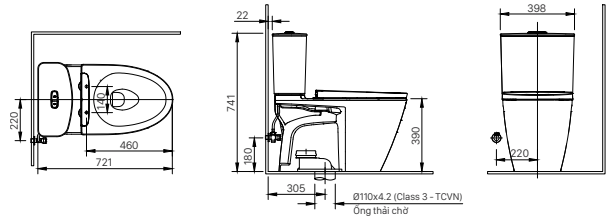

BẢN VẼ KỸ THUẬT

Ghi chú:
- C-514VAN; AC-514VAN đã bao gồm van chặn nước
- C-514VWN; AC-514VWN không bao gồm van chặn nước

Ghi chú:
- Sản phẩm không bao gồm van chặn nước
- C-306VA không sử dụng nắp bệ ngồi không có chức năng đóng êm - C-306VAN sử dụng nắp bệ ngồi có chức năng đóng êm

P-trap CF-11SV không đi kèm với sản phẩm Sản phẩm không bao gồm van chặn nước

Sản phẩm không bao gồm van chặn nước

Sản phẩm không bao gồm van chặn nước