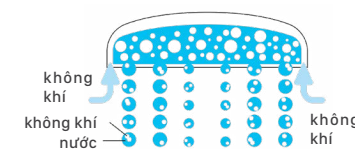

TAY SEN MASSAGE Aqua SPA

LÀM ĐẸP NGAY TRONG PHÒNG TẮM

AQUA SPA – ĐÁNH THỨC VẺ ĐẸP TỰ NHIÊN CỦA BẠN TỪ LÀN NƯỚC!

Trải nghiệm sự thư giãn tuyệt đối với tay sen Aqua Spa, nơi làn nước nhẹ nhàng ôm lấy cơ thể, giúp bạn xua tan mệt mỏi và làm sạch sâu, cho làn da mềm mại, tươi trẻ.

Tỉ lệ loại bỏ bã nhờn lên tới 88%.

CHẾ ĐỘ PHUN POWER MASSAGE

Nhịp điệu dòng nước mô phỏng kĩ thuật massage gỗ Nhật Bản tạo ra luồng nước mạnh mẽ, tác động trực tiếp vào vùng cổ, vai, gáy, giúp xoa dịu mệt mỏi.

CHẾ ĐỘ PHUN AQUA SPRAY

Cảm giác nhẹ nhàng, dễ chịu với bọt khí bên trong từng giọt nước.

Khả năng tiết kiệm nước lên tới 35% so với các tay sen thông thường.

Mặt cắt ngang của đầu vòi hoa sen

Rửa sạch với những giọt nước lớn và mịn chứa nhiều không khí