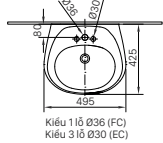

L-285V (EC/FC) | L-288VC (CHÂN CHẬU)

L-285V (EC/FC) | L-288VD (CHÂN CHẬU)

L-281V

BẢN VẼ KỸ THUẬT

L-284V (EC/FC) | L-284VC(CHÂN CHÂU)

Kiểu 1 lỗ Ø36 (FC)
Kiểu 3 lỗ Ø30 (EC)

L-284V (EC/FC) | L-284VD (CHÂN CHÂU)