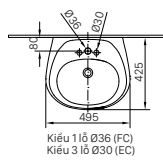

L-285V (EC/FC) | L-288VC (CHÂN CHẬU)

L-285V (EC/FC) | L-288VD (CHÂN CHẬU)

L-281V

BẢN VẼ KỸ THUẬT

L-284V (EC/FC) | L-284VC(CHÂN CHÂU)

Kiểu 1 lỗ Ø36 (FC)
Kiểu 3 lỗ Ø30 (EC)

L-284V (EC/FC) | L-284VD (CHÂN CHÂU)