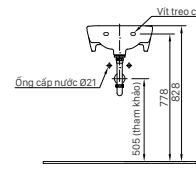

BẢN VẼ KỸ THUẬT

Kiểu 1 lỗ Ø36 (FC)
Kiểu 3 lỗ Ø30 (EC)

Kiểu 1 lỗ Ø36 (FC)
Kiểu 3 lỗ Ø30 (EC)

Kiểu 1 lỗ Ø36 (FC)
Kiểu 3 lỗ Ø30 (EC)

Kiểu 1 lỗ Ø36 (FC)
Kiểu 3 lỗ Ø30 (EC)