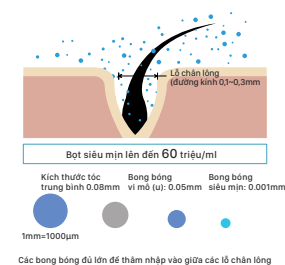

TAY SEN MASSAGE Aqua SPA

LÀM ĐẸP NGAY TRONG PHÒNG TẮM

AQUA SPA – ĐÁNH THỨC VẺ ĐẸP TỰ NHIÊN CỦA BẠN TỪ LÀN NƯỚC!

Trải nghiệm sự thư giãn tuyệt đối với tay sen Aqua Spa, nơi làn nước nhẹ nhàng ôm lấy cơ thể, giúp bạn xua tan mệt mỏi và làm sạch sâu, cho làn da mềm mại, tươi trẻ.

3 CHỨC NĂNG CAO CẤP TRONG 1 SẢN PHẨM

Tay sen đa chức năng được trang bị 3 chế độ phun "Silk mist", "Power massage", "Aqua spray" từ làm sạch đến massage.

CHẾ ĐỘ PHUN SILK MIST

1 ml phun sương chứa 60,000,000 bọt khí siêu mịn với kích thước chỉ ~0.001mm, nhẹ nhàng len lỏi vào từng lỗ chân lông, giúp làm sạch sâu, mang lại cảm giác mềm mại như lụa trên da.

Tỉ lệ loại bỏ bã nhờn lên tới 88%.

CHẾ ĐỘ PHUN POWER MASSAGE

Nhịp điệu dòng nước mô phỏng kĩ thuật massage gỗ Nhật Bản tạo ra luồng nước mạnh mẽ, tác động trực tiếp vào vùng cổ, vai, gáy, giúp xoa dịu mệt mỏi.