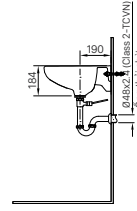

BẢN VẼ KỸ THUẬT

Kiểu 1 lỗ Ø36 (FC)
Kiểu 3 lỗ Ø30 (EC)

Kiểu 1 lỗ Ø36 (FC)
Kiểu 3 lỗ Ø30 (EC)

Kiểu 1 lỗ Ø36 (FC)
Kiểu 3 lỗ Ø30 (EC)

Kiểu 1 lỗ Ø36 (FC)
Kiểu 3 lỗ Ø30 (EC)