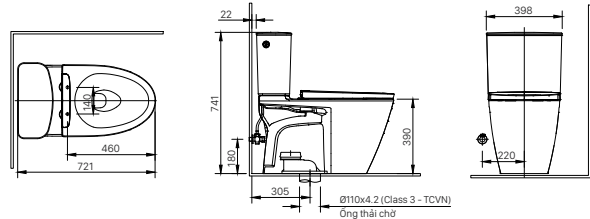

BẢN VẼ KỸ THUẬT

Ghi chú:
- C-514VAN; AC-514VAN đã bao gồm van chặn nước
- C-514VWN; AC-514VWN không bao gồm van chặn nước

Ghi chú:
- Sản phẩm không bao gồm van chặn nước
- C-306VA không sử dụng nắp bệ ngồi không có chức năng đóng êm - C-306VAN sử dụng nắp bệ ngồi có chức năng đóng êm

P-trap CF-11SV không đi kèm với sản phẩm Sản phẩm không bao gồm van chặn nước

Sản phẩm không bao gồm van chặn nước

Sản phẩm không bao gồm van chặn nước