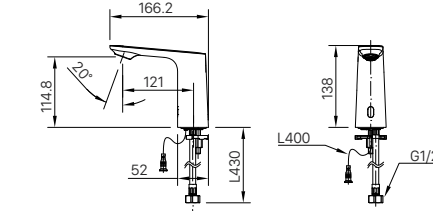

BẢN VẼ KỸ THUẬT

Kiểu 1 lỗ Ø36 (FC)
Kiểu 3 lỗ Ø30 (EC)

Kiểu 1 lỗ Ø36 (FC)
Kiểu 3 lỗ Ø30 (EC)

Kiểu 1 lỗ Ø36 (FC)
Kiểu 3 lỗ Ø30 (EC)

Kiểu 1 lỗ Ø36 (FC)
Kiểu 3 lỗ Ø30 (EC)