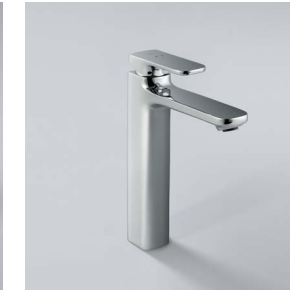

VÒI CHẬU ĐẶT BÀN **NEW**
LFV-632SH
Giá 4.500.000 VND

- Thân đồng nguyên khối mang lại vẻ đẹp sang trọng, dễ dàng sử dụng
- Đầu sục khí có thể điều chỉnh linh hoạt góc ±6°

D 191/ W 44/ H 265 mm

Giá chưa bao gồm ống xả thải