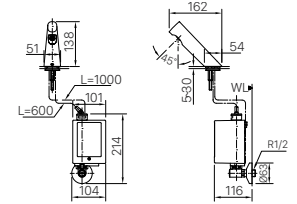

BẢN VẼ KỸ THUẬT

Kiểu 1 lỗ Ø36 (FC)
Kiểu 3 lỗ Ø30 (EC)

Kiểu 1 lỗ Ø36 (FC)
Kiểu 3 lỗ Ø30 (EC)

Kiểu 1 lỗ Ø36 (FC)
Kiểu 3 lỗ Ø30 (EC)

Kiểu 1 lỗ Ø36 (FC)
Kiểu 3 lỗ Ø30 (EC)

AMV-300

AMV-91K