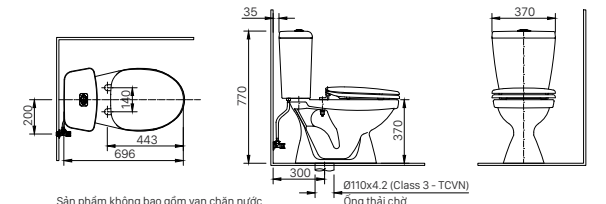

BẢN VẼ KỸ THUẬT

Ghi chú:
- C-514VAN; AC-514VAN đã bao gồm van chặn nước
- C-514VWN; AC-514VWN không bao gồm van chặn nước

Ghi chú:
- Sản phẩm không bao gồm van chặn nước
- C-306VA không sử dụng nắp bệ ngồi không có chức năng đóng êm - C-306VAN sử dụng nắp bệ ngồi có chức năng đóng êm

P-trap CF-11SV không đi kèm với sản phẩm Sản phẩm không bao gồm van chặn nước

Sản phẩm không bao gồm van chặn nước

Sản phẩm không bao gồm van chặn nước