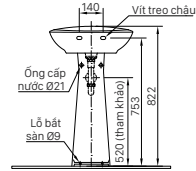

BẢN VẼ KỸ THUẬT

Kiểu 1 lỗ Ø36 (FC)
Kiểu 3 lỗ Ø30 (EC)

Kiểu 1 lỗ Ø36 (FC)
Kiểu 3 lỗ Ø30 (EC)

Kiểu 1 lỗ Ø36 (FC)
Kiểu 3 lỗ Ø30 (EC)

Kiểu 1 lỗ Ø36 (FC)
Kiểu 3 lỗ Ø30 (EC)