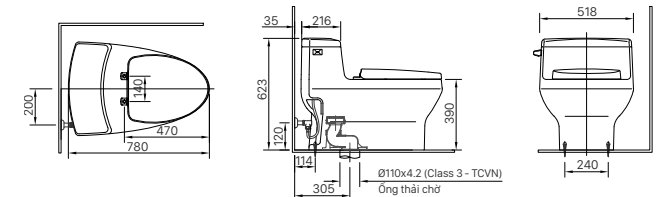

BẢN VẼ KỸ THUẬT

CHẬU	VỎI	ỐNG THẢI	VAN VẬN KHÓA	SL	ỐNG CẤP NƯỚC	SL					
L-295V	LFV-112SH	A-678P A-676PV A-603PV	A-703-8	2	Lưu ý (1)	-					
	LFV-8000SH2										
	LFV-632SH-2										
	LFV-612SH-2										
	LFV-2012SH										
	LFV-502SH										
	LFV-5000SH										
	LFV-5012SH										
LFV-22SH	A-678P A-676PV A-603PV +A-016V	1									
AL-S610V AL-S620V	LFV-8000SH2	A-603PV A-676PV A-678PV	A-703-8	2	Lưu ý (1)	-					
	LFV-632SH										
	LFV-612SH										
	LFV-5000SH										
	LFV-112SH										
	LFV-5012SH										
	LFV-502SH										
	LFV-2012SH										
LFV-22SH		1									
AL-S630VFC AL-S640VFC	LFV-402S	A-678PV A-675PV A-676PV A-603PV	A-703-8	2	Lưu ý (1)	-					
	LFV-1002S										
	LFV-502S										
	LFV-2012S										
	LFV-5012S										
	LFV-6012S										
	LFV-2002S										
	LFV-612S										
	LFV-632S										
	LFV-P02B						A-675PV	A-703-8	2	A-701-7	1
	LFV11A						A-678P	A-703-8	1	Lưu ý (1)	-
	AMV-300K										
AMV-300											
LFV-22S											
AMV-91											
AMV-91K											
AMV-50B											
AL-S630VGC AL-S640VGC	LFV-5010S	A-678P A-675PV A-676PV A-603PV	A-703-8	2	A-701-7	2					
AL-652VFC AL-662V AL-692V	LFV-P02B	A-678PV A-676PV A-603PV	A-703-8	1	A-701-7	1					
	LFV-11A										
	LFV-402S										
	LFV-222S										
	LFV-112S										
	LFV-1002S										
	LFV-8000S										
	LFV-502S										
	LFV-2012S										
	LFV-5012S										
	LFV-6012S										
	LFV-2002S										
AL-652VEC	LFV-221S	A-678PV A-676PV A-603PV	A-703-8	2	A-701-7	2					
	LFV-211S										
	LFV-1111S										
AL-652VGC	LFV-5010S	A-678P A-676PV A-603PV	A-703-8	2	A-701-7	2					

Lưu ý (1): Bao gồm trong vỏ
Lưu ý (2): Chậu L-282V(EC/FC) chỉ lắp được với chân chậu L-284VD
(*) LF-105PAL được sử dụng cho nơi công cộng nên không có chức năng giữ lại nước trong chậu

AC-G216VN/BW1 | AC-G216VN/BKG

AC-819VN

AC-816VN

AC-821VN | AC-820VN

AC-4005VN