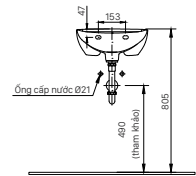

BẢN VẼ KỸ THUẬT

Kiểu 1 lỗ Ø36 (FC)
Kiểu 3 lỗ Ø30 (EC)

Kiểu 1 lỗ Ø36 (FC)
Kiểu 3 lỗ Ø30 (EC)

Kiểu 1 lỗ Ø36 (FC)
Kiểu 3 lỗ Ø30 (EC)

Kiểu 1 lỗ Ø36 (FC)
Kiểu 3 lỗ Ø30 (EC)