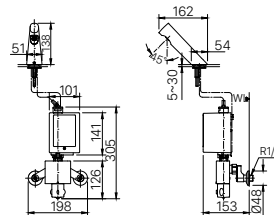

BẢN VẼ KỸ THUẬT

Kiểu 1 lỗ Ø36 (FC)
Kiểu 3 lỗ Ø30 (EC)

Kiểu 1 lỗ Ø36 (FC)
Kiểu 3 lỗ Ø30 (EC)

Kiểu 1 lỗ Ø36 (FC)
Kiểu 3 lỗ Ø30 (EC)

Kiểu 1 lỗ Ø36 (FC)
Kiểu 3 lỗ Ø30 (EC)