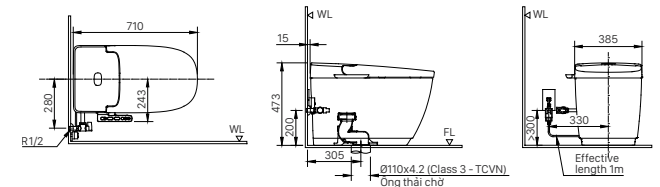

BẢN VẼ KỸ THUẬT

CHẬU	VỎI	ỐNG THẢI	VAN VẬN KHÓA	SL	ỐNG CẤP NƯỚC	SL					
L-295V	LFV-112SH	A-678P A-676PV A-603PV	A-703-8	2	Lưu ý (1)	-					
	LFV-8000SH2										
	LFV-632SH-2										
	LFV-612SH-2										
	LFV-2012SH										
	LFV-502SH										
	LFV-5000SH										
	LFV-5012SH										
LFV-22SH	A-678P A-676PV A-603PV +A-016V	1									
AL-S610V AL-S620V	LFV-8000SH2	A-603PV A-676PV A-678PV	A-703-8	2	Lưu ý (1)	-					
	LFV-632SH										
	LFV-612SH										
	LFV-5000SH										
	LFV-112SH										
	LFV-5012SH										
	LFV-502SH										
	LFV-2012SH										
LFV-22SH		1									
AL-S630VFC AL-S640VFC	LFV-402S	A-678PV A-675PV A-676PV A-603PV	A-703-8	2	Lưu ý (1)	-					
	LFV-1002S										
	LFV-502S										
	LFV-2012S										
	LFV-5012S										
	LFV-6012S										
	LFV-2002S										
	LFV-612S										
	LFV-632S										
	LFV-P02B						A-675PV	A-703-8	2	A-701-7	1
	LFV11A						A-678P	A-703-8	1	Lưu ý (1)	-
	AMV-300K										
AMV-300											
LFV-22S											
AMV-91											
AMV-91K											
AMV-50B											
AL-S630VGC AL-S640VGC	LFV-5010S	A-678P A-675PV A-676PV A-603PV	A-703-8	2	A-701-7	2					
AL-652VFC AL-662V AL-692V	LFV-P02B	A-678PV A-676PV A-603PV	A-703-8	1	A-701-7	1					
	LFV-11A										
	LFV-402S										
	LFV-222S										
	LFV-112S										
	LFV-1002S										
	LFV-8000S										
	LFV-502S										
	LFV-2012S										
	LFV-5012S										
	LFV-6012S										
	LFV-2002S										
AL-652VEC	LFV-221S	A-678PV A-676PV A-603PV	A-703-8	2	A-701-7	2					
	LFV-211S										
	LFV-1111S										
AL-652VGC	LFV-5010S	A-678P A-676PV A-603PV	A-703-8	2	A-701-7	2					

Lưu ý (1): Bao gồm trong vỏ
Lưu ý (2): Chậu L-282V(EC/FC) chỉ lắp được với chân chậu L-284VD
(*) LF-105PAL được sử dụng cho nơi công cộng nên không có chức năng giữ lại nước trong chậu

AC-G216VN/BW1 | AC-G216VN/BKG

AC-819VN

AC-816VN

AC-821VN | AC-820VN

AC-4005VN