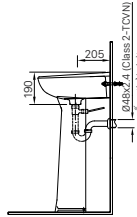

BẢN VẼ KỸ THUẬT

Kiểu 1 lỗ Ø36 (FC)
Kiểu 3 lỗ Ø30 (EC)

Kiểu 1 lỗ Ø36 (FC)
Kiểu 3 lỗ Ø30 (EC)

Kiểu 1 lỗ Ø36 (FC)
Kiểu 3 lỗ Ø30 (EC)

Kiểu 1 lỗ Ø36 (FC)
Kiểu 3 lỗ Ø30 (EC)