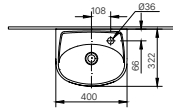

Kiểu 1 lỗ Ø36 (FC)
Kiểu 3 lỗ Ø30 (EC)