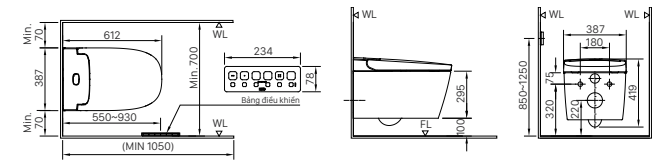

AC-821VN | AC-820VN