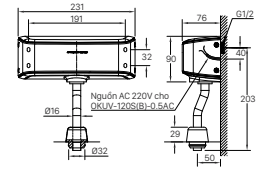

OKUV-120(B)