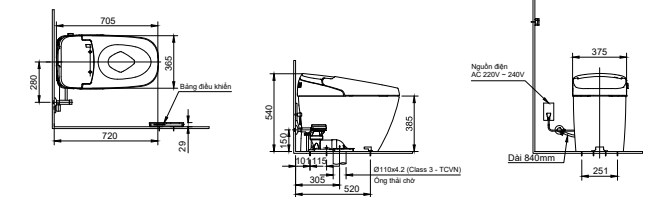

BẢN VẼ KỸ THUẬT

CHẬU	VỎI	ỐNG THẢI	VAN VẬN KHÓA	SL	ỐNG CẤP NƯỚC	SL					
L-295V	LFV-112SH	A-678P A-676PV A-603PV	A-703-8	2	Lưu ý (1)	-					
	LFV-8000SH2										
	LFV-632SH-2										
	LFV-612SH-2										
	LFV-2012SH										
	LFV-502SH										
	LFV-5000SH										
	LFV-5012SH										
LFV-22SH	A-678P A-676PV A-603PV +A-016V	1									
AL-S610V AL-S620V	LFV-8000SH2	A-603PV A-676PV A-678PV	A-703-8	2	Lưu ý (1)	-					
	LFV-632SH										
	LFV-612SH										
	LFV-5000SH										
	LFV-112SH										
	LFV-5012SH										
	LFV-502SH										
	LFV-2012SH										
LFV-22SH		1									
AL-S630VFC AL-S640VFC	LFV-402S	A-678PV A-675PV A-676PV A-603PV	A-703-8	2	Lưu ý (1)	-					
	LFV-1002S										
	LFV-502S										
	LFV-2012S										
	LFV-5012S										
	LFV-6012S										
	LFV-2002S										
	LFV-612S										
	LFV-632S										
	LFV-P02B						A-675PV	A-703-8	2	A-701-7	1
	LFV11A						A-678P	A-703-8	1	Lưu ý (1)	-
	AMV-300K										
AMV-300											
LFV-22S											
AMV-91											
AMV-91K											
AMV-50B											
AL-S630VGC AL-S640VGC	LFV-5010S	A-678P A-675PV A-676PV A-603PV	A-703-8	2	A-701-7	2					
AL-652VFC AL-662V AL-692V	LFV-P02B	A-678PV A-676PV A-603PV	A-703-8	1	A-701-7	1					
	LFV-11A										
	LFV-402S										
	LFV-222S										
	LFV-112S										
	LFV-1002S										
	LFV-8000S										
	LFV-502S										
	LFV-2012S										
	LFV-5012S										
	LFV-6012S										
	LFV-2002S										
AL-652VEC	LFV-221S	A-678PV A-676PV A-603PV	A-703-8	2	A-701-7	2					
	LFV-211S										
	LFV-1111S										
AL-652VGC	LFV-5010S	A-678P A-676PV A-603PV	A-703-8	2	A-701-7	2					

Lưu ý (1): Bao gồm trong vỏ
Lưu ý (2): Chậu L-282V(EC/FC) chỉ lắp được với chân chậu L-284VD
(*) LF-105PAL được sử dụng cho nơi công cộng nên không có chức năng giữ lại nước trong chậu

AC-G216VN/BW1 | AC-G216VN/BKG