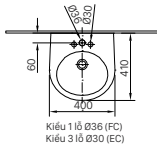

Kiểu 1 lỗ Ø36 (FC)
Kiểu 3 lỗ Ø30 (EC)