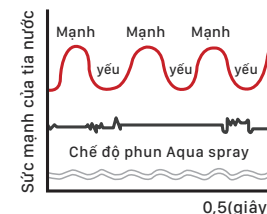

TAY SEN MASSAGE Aqua SPA

LÀM ĐẸP NGAY TRONG PHÒNG TẮM

AQUA SPA – ĐÁNH THỨC VẺ ĐẸP TỰ NHIÊN CỦA BẠN TỪ LÀN NƯỚC!

Trải nghiệm sự thư giãn tuyệt đối với tay sen Aqua Spa, nơi làn nước nhẹ nhàng ôm lấy cơ thể, giúp bạn xua tan mệt mỏi và làm sạch sâu, cho làn da mềm mại, tươi trẻ.

Tỉ lệ loại bỏ bã nhờn lên tới 88%.

CHẾ ĐỘ PHUN POWER MASSAGE

Nhịp điệu dòng nước mô phỏng kĩ thuật massage gỗ Nhật Bản tạo ra luồng nước mạnh mẽ, tác động trực tiếp vào vùng cổ, vai, gáy, giúp xoa dịu mệt mỏi.