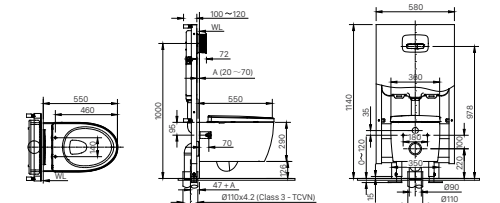

BẢN VẼ KỸ THUẬT

Ghi chú:
- C-514VAN; AC-514VAN đã bao gồm van chặn nước
- C-514VWN; AC-514VWN không bao gồm van chặn nước

Ghi chú:
- Sản phẩm không bao gồm van chặn nước
- C-306VA không sử dụng nắp bệ ngồi không có chức năng đóng êm - C-306VAN sử dụng nắp bệ ngồi có chức năng đóng êm

P-trap CF-11SV không đi kèm với sản phẩm Sản phẩm không bao gồm van chặn nước

Sản phẩm không bao gồm van chặn nước

Sản phẩm không bao gồm van chặn nước