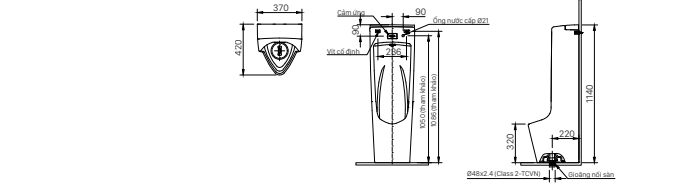

AFU-600VAC | AFU-600VDC