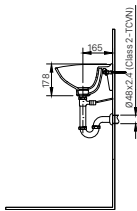

Kiểu 1 lỗ Ø36 (FC)
Kiểu 3 lỗ Ø30 (EC)

L-282V (EC/FC)

Kiểu 1 lỗ Ø36 (FC)
Kiểu 3 lỗ Ø30 (EC)

L-280V

Kiểu 1 lỗ Ø36 (FC)
Kiểu 3 lỗ Ø30 (EC)

AMV-300K

AMV-300

AMV-91K