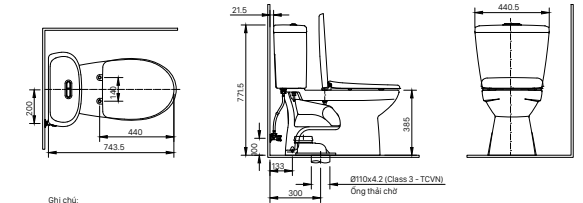

Ghi chú:
 - C-514VAN; AC-514VAN đã bao gồm van chặn nước
 - C-514VWN; AC-514VWN không bao gồm van chặn nước

C-306VAN | C-306VA

Ghi chú:
 - Sản phẩm không bao gồm van chặn nước
 - C-306VA không sử dụng nắp bệ ngồi không có chức năng đóng êm - C-306VAN sử dụng nắp bệ ngồi có chức năng đóng êm